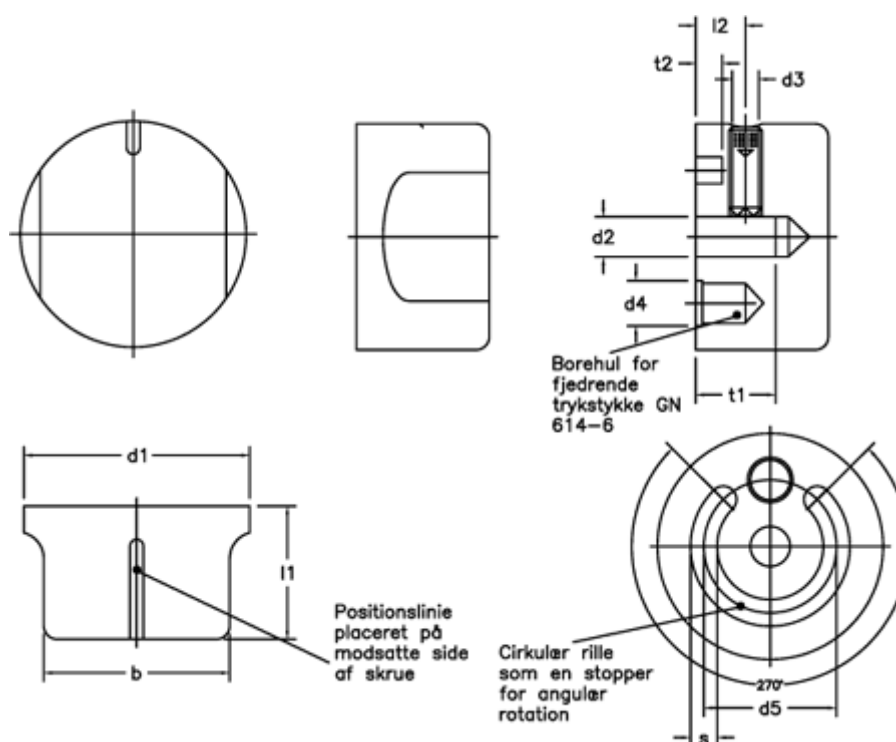

Varenummer: 20524197
 Beskrivelse: E+G Drejeknop
 GN 729-42-B8

Mål

$b = 35$	$s = 4$
$d1 = 42$	$t1 \text{ min.} = 16$
$d2 = B8$	$t2 = 4$
$d3 = M5$	
$d4 = 6$	
$d5 = 30$	
$l1 = 22$	
$l2 = 7.5$	